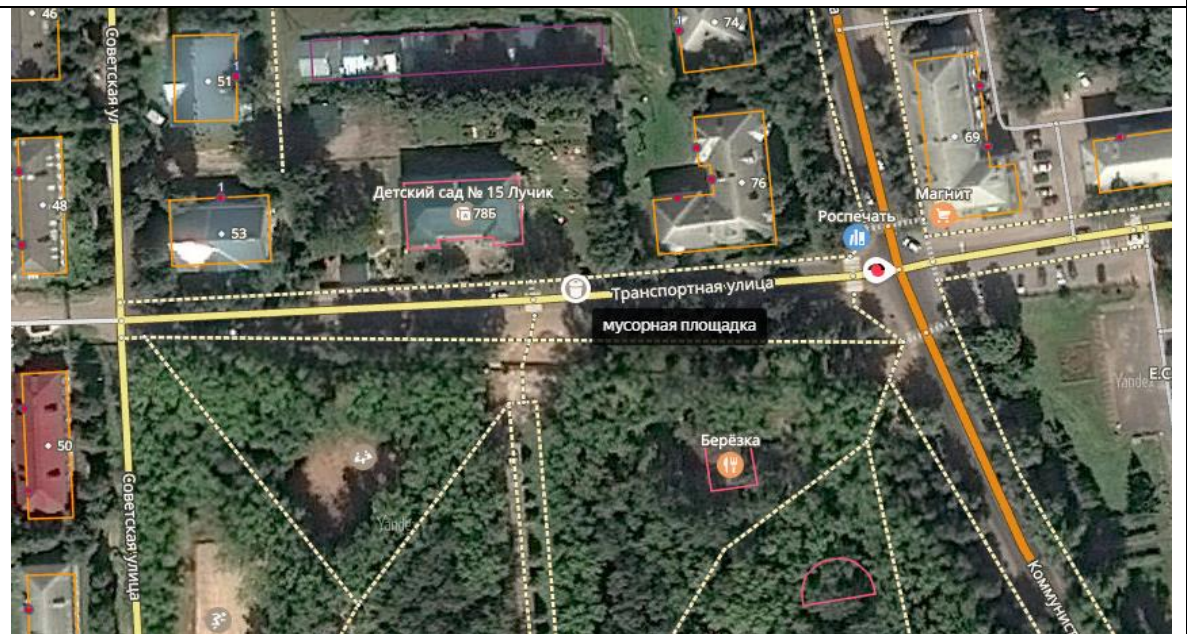

54

Нижегородская обл., Павловский р-н,
г. Павлово, ул. Транспортная-Зеленый
парк
Расстояние до ближайших домов 28
м от дома 76 по ул.
Коммунистическая

55.949417,
43.069667