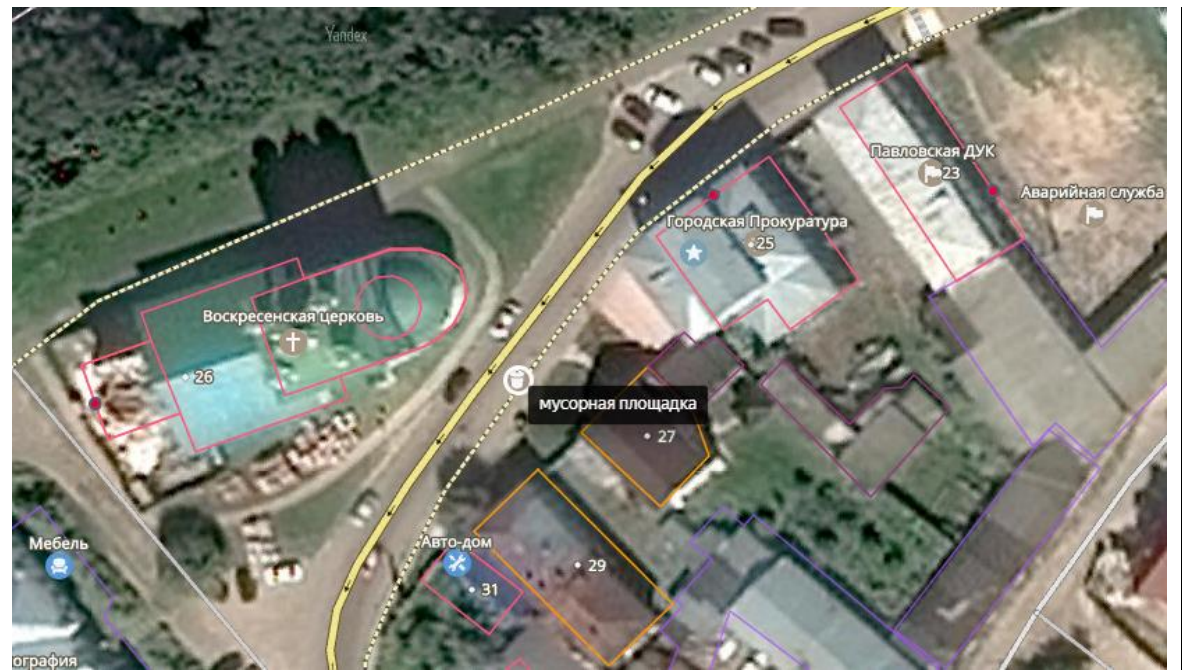

55.960251,
43.055824

14

Нижегородская обл., Павловский р-н,
г. Павлово, ул. Красноармейская
Расстояние до ближайших домов 25
м от дома 10 по ул. Ломоносова

55.967671,
43.064838

15

Нижегородская обл., Павловский р-н,
г. Павлово, ул. Ломоносова (церковь)

Расстояние до ближайших домов 21
м от дома 15 по ул. Ломоносова

55.966465,
43.062435

16

Нижегородская обл., Павловский р-н,
г. Павлово, ул. Кирова РКЦ

Расстояние до ближайших домов
20 м от дома № 1 по ул. Прфсоюзная