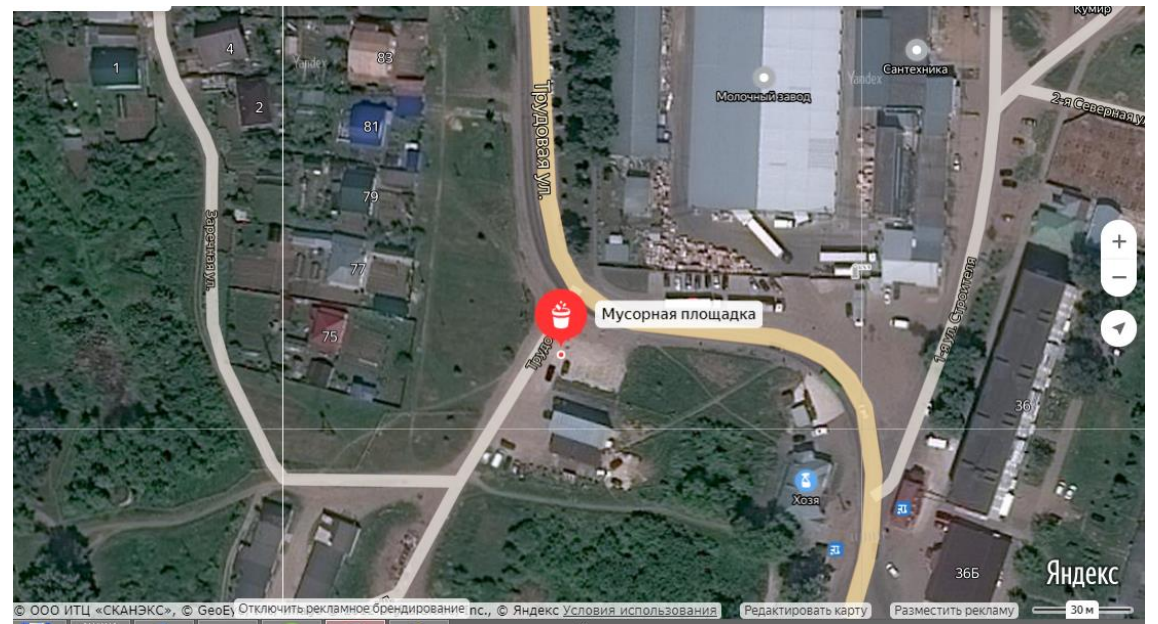

55,999267,
43,096546

89

Нижегородская обл., Павловский р-н,
г. Павлово, ул. Пионерская 1А
Расстояние до ближайших домов 21
м от дома 1А по ул. Пионерская

56.000320,
43.093053

90

Нижегородская обл., Павловский р-н,
г. Павлово, ул. Приокская д.37
Расстояние до ближайших домов
25 м от дома 37 по ул. Приокская

55.997237,
43.094476

<p>91</p>	<p>Нижегородская обл., Павловский р-н, г. Павлово, ул. Заречная д. 58</p> <p>Расстояние до ближайших домов 17 м на север от дома 58 по ул. Заречная</p>	<p>55.996884, 43.096253</p>	
<p>92</p>	<p>Нижегородская обл., Павловский р-н, г. Павлово, Трудовая д. 127</p> <p>Расстояние до ближайших домов 62 м от дома 124 по ул. Трудовая</p>	<p>55.996971, 43.097582</p>	

93

Нижегородская обл., Павловский р-н,
г. Павлово, ул. Трудовая д, 76
Расстояние до ближайших домов 22
м от дома № 74 по ул. Трудовая

55,991050,
43,097317

94

Нижегородская обл., Павловский р-н,
г. Павлово, ул. Кленовая д. 3
Расстояние до ближайших домов 22
м от дома №2 по ул. Кленовая