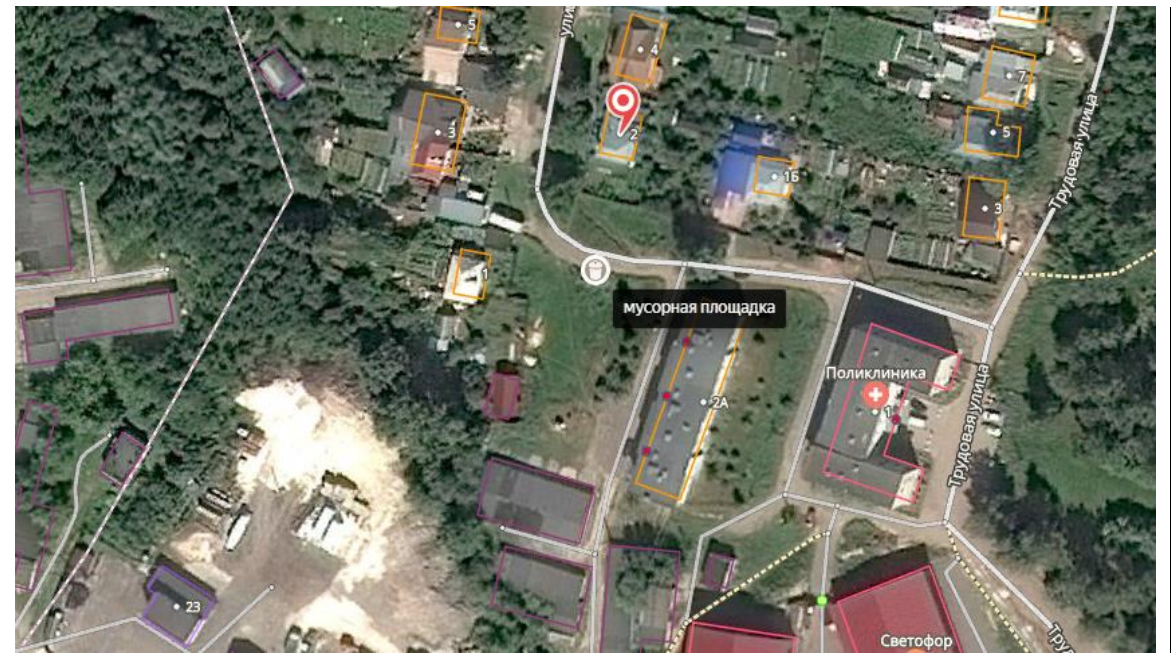

151

Нижегородская обл., Павловский р-н,
г. Павлово, ул. Есенина д.2

55.980816,
43.089868