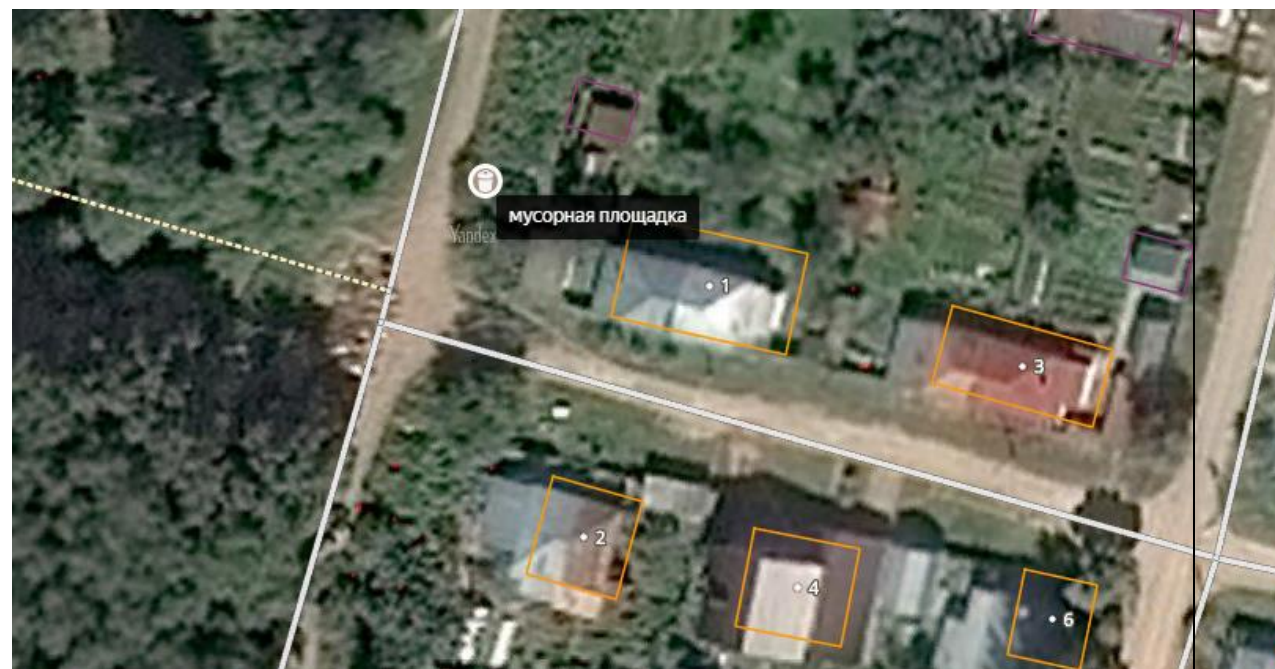

55,947537,
43,054556

39

Нижегородская обл., Павловский р-н,
г. Павлово, ул. Урожайная д.1

Расстояние до ближайших домов 25
м от дома № 1 по ул. Урожайная,
д. 1

55.946782,
43.052604

40

Нижегородская обл., Павловский р-н,
г. Павлово, ул. Винокурова д. 85