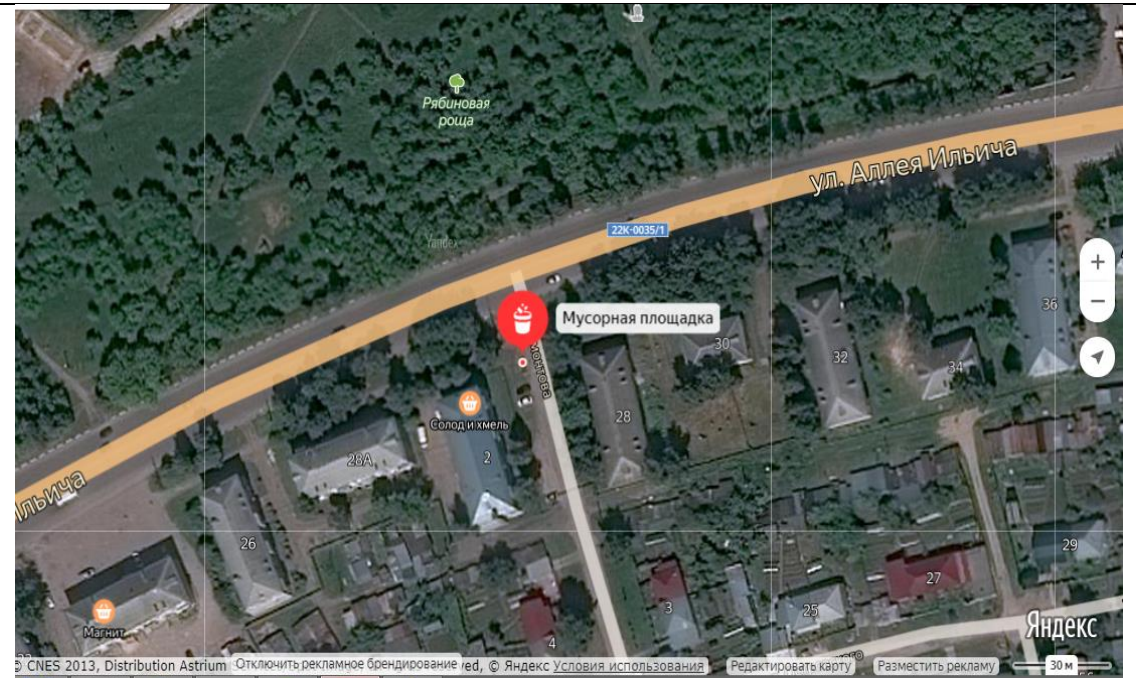

102

Нижегородская обл., Павловский р-н,
г. Павлово, ул. Лермонтова д, 2
Расстояние до ближайших домов 24
м от дома № 28 по ул. Аллея Ильича

55,965488,
43,110527