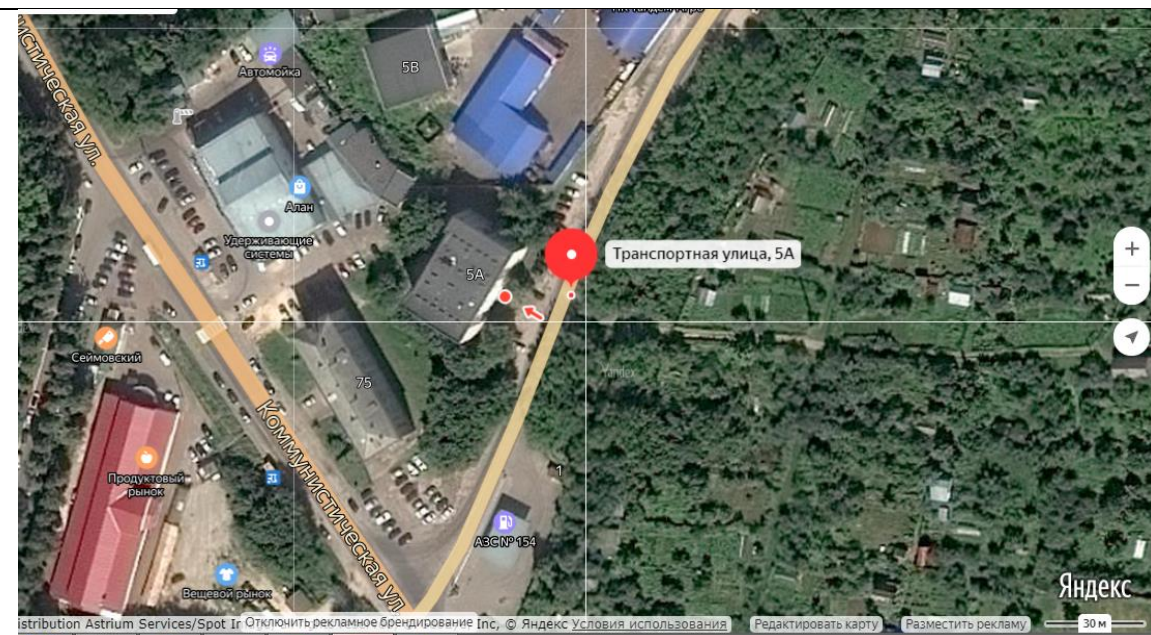

56

Нижегородская обл., Павловский р-н,
г. Павлово, ул. Транспортная д, 5А
Расстояние до ближайших домов 24
м от дома № 5А по ул. Транспортная

55,947649
43,074697