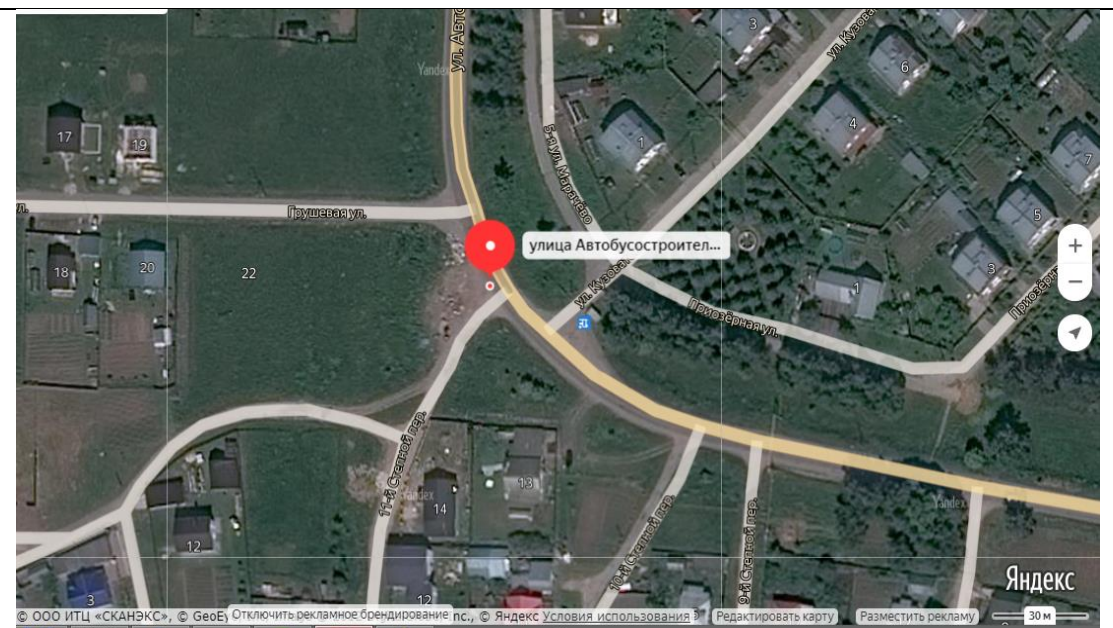

84

Нижегородская обл., Павловский р-н,
г. Павлово, ул. Марачёво 3

Расстояние до ближайших домов 25
м от дома № 13 по пер. 10-й Степной

56.006478,
43.101837