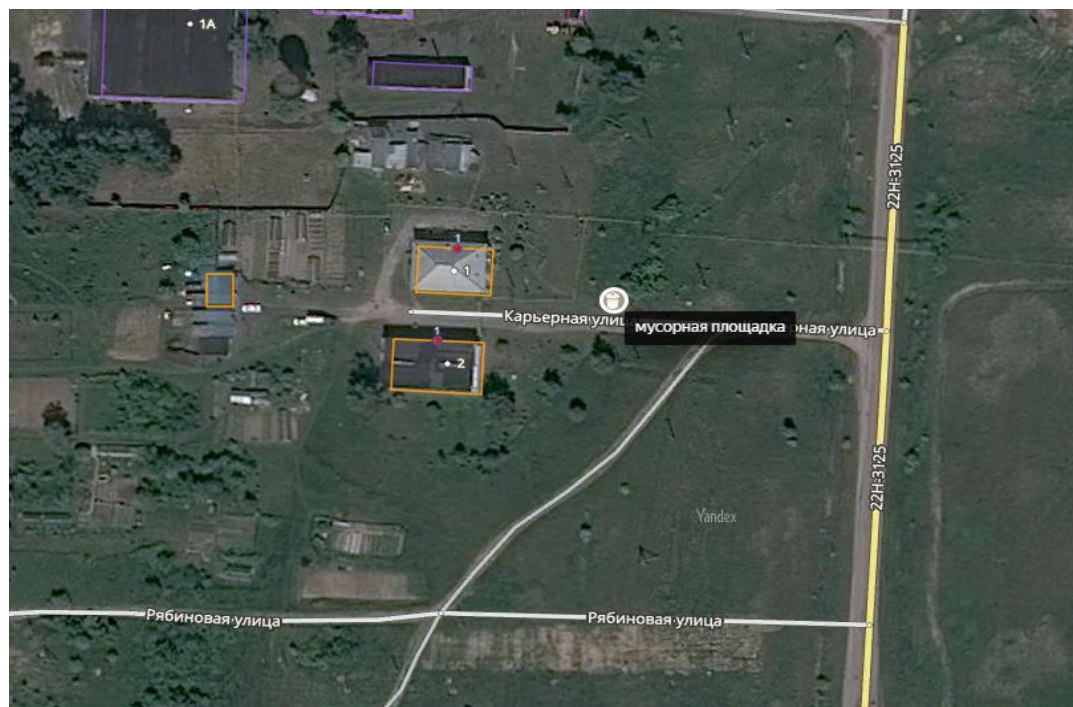

85

Нижегородская обл., Павловский р-н,
г. Павлово, ул. Карьерная д.1,2
Расстояние до ближайших домов 24
м от дома 2 по ул. Карьерная

56.014151,
43.101648