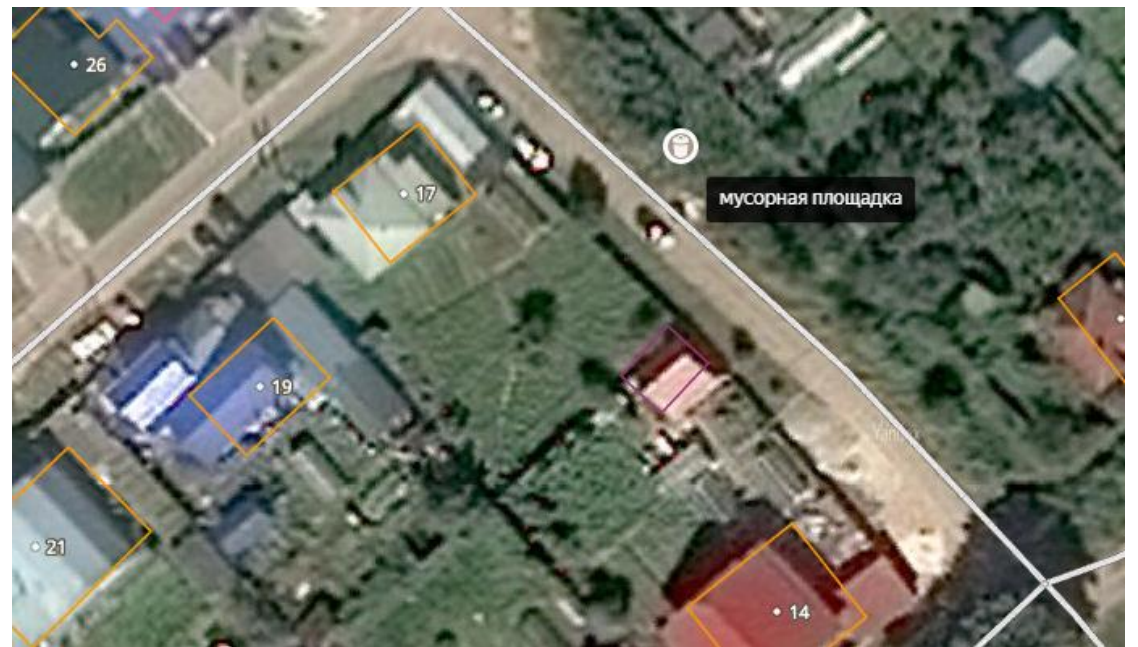

23

Нижегородская обл., Павловский р-н,
г. Павлово, ул. Перчанкина д.17
Расстояние до ближайших домов 26
м от дома 17 по ул. Перчанкина

55.953195,
43.057994