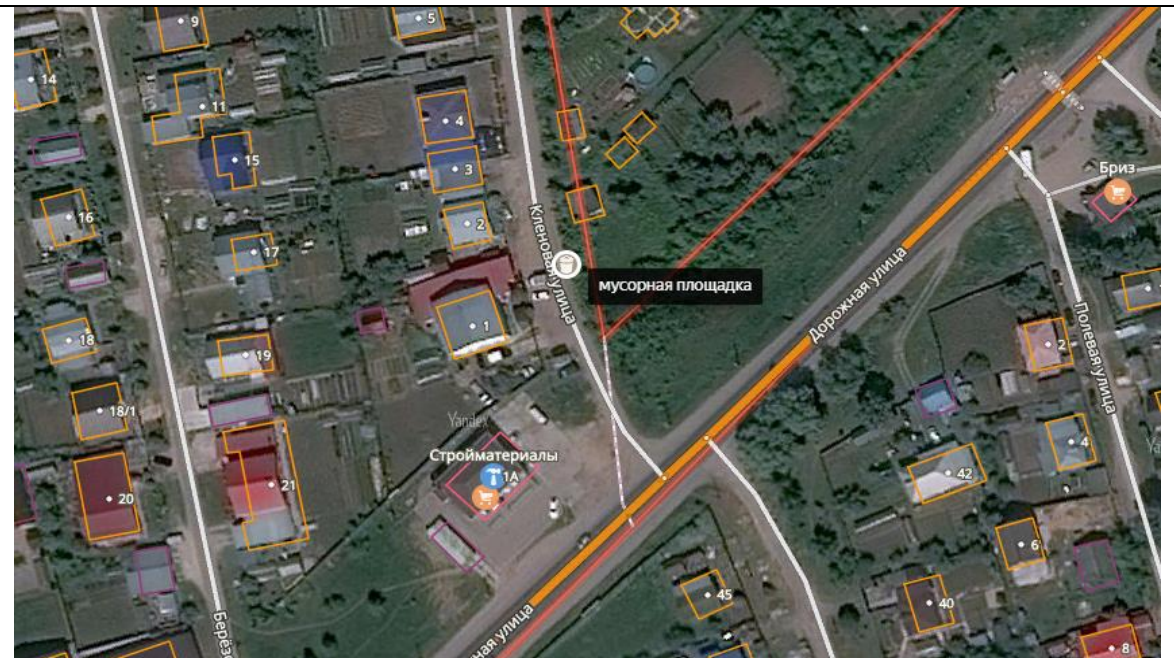

94

Нижегородская обл., Павловский р-н,
г. Павлово, ул. Кленовая д. 3
Расстояние до ближайших домов 22
м от дома №2 по ул. Кленовая

55.946265,
43.105493