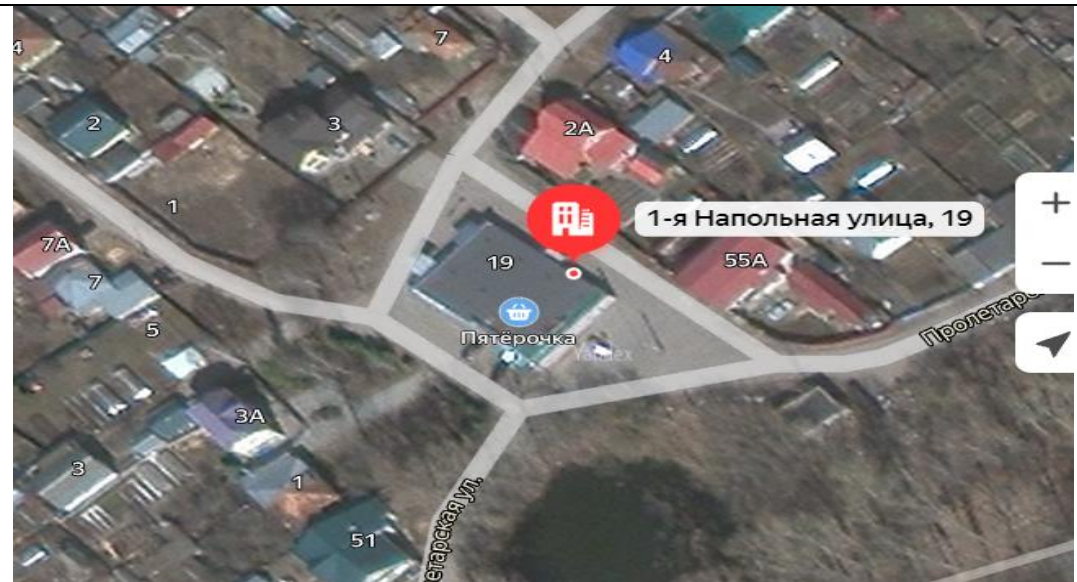

175

ООО «Сувенир»

Нижегородская область,
Павловский район, г. Павлово,
ул. Напольная, д. 19
Расстояние до ближайших
домов 3 м от дома № 19 по ул.
Напольная

55.975322,
43.082875

Схема контейнерной площадки СНТ «Окские дали» на территории Павловского АТУ администрации Павловского муниципального округа