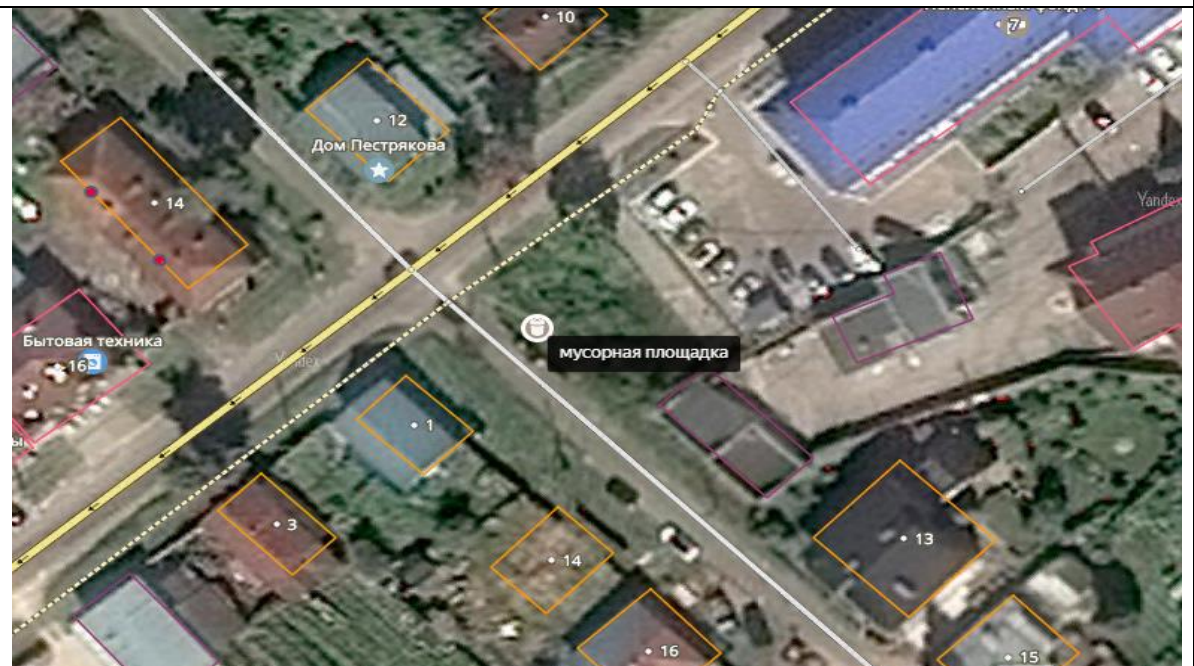

16

Нижегородская обл., Павловский р-н,
г. Павлово, ул. Кирова РКЦ

Расстояние до ближайших домов
20 м от дома № 1 по ул. Прфсоюзная

55.965121,
43.061241