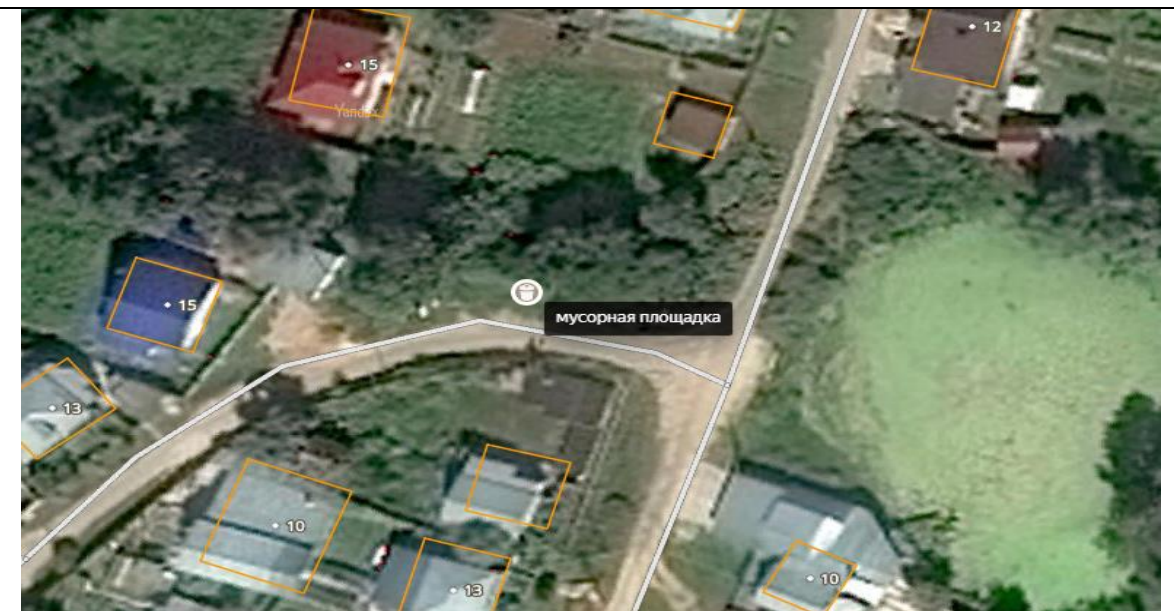

70

Нижегородская обл., Павловский р-н,
г. Павлово, ул. Коминтерна д. 15

Расстояние до ближайших домов 23
м от дома 15 по ул. Коминтерна

55.940335,
43.083010