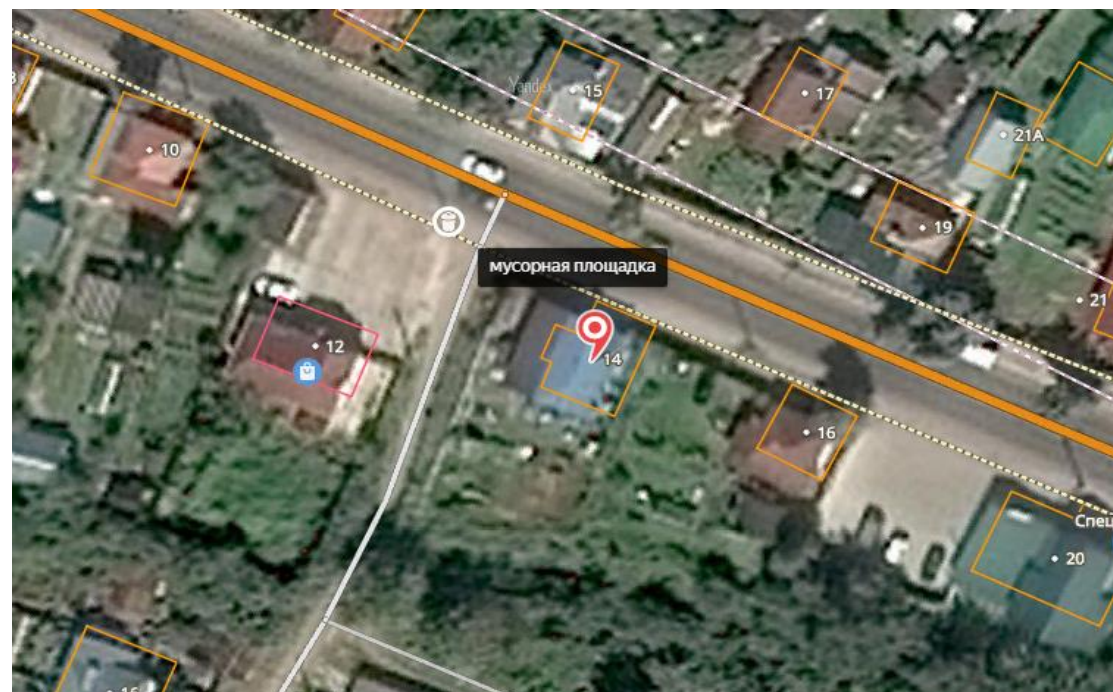

55,963012,
43,089223

131

Нижегородская обл., Павловский р-н,
г. Павлово, ул. Кирпичный поселок, д.
17

Расстояние до ближайших домов 22
м от дома 17 по ул. Кирпичный
поселок

55.964023,

43.082593

132

Нижегородская обл., Павловский р-н,
г. Павлово, пер. Кирпичный