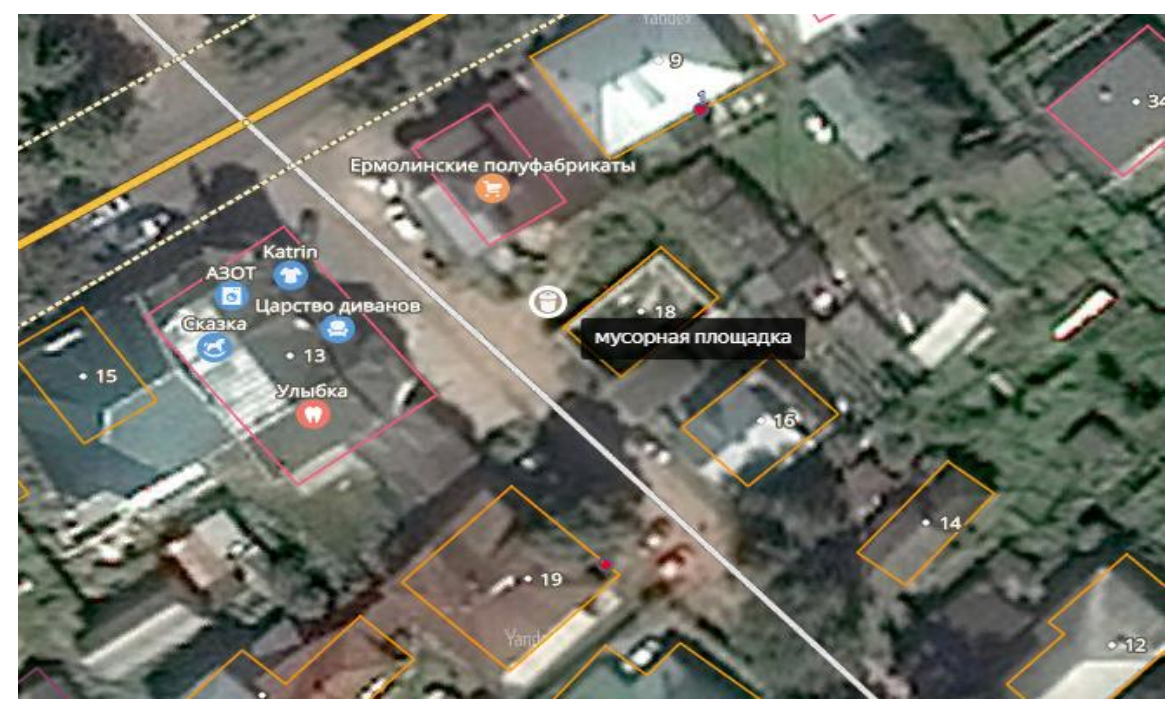

55.952888,
43.078826

4

Нижегородская область, Павловский
район, г. Павлово, ул. Огородная д.10
стадион
Расстояние до ближайших домов 21
м от дома № 10А по ул. Огородная

55,959056,
43,073448

5

Нижегородская обл., Павловский р-н,
г. Павлово, ул. Коммунистическая,
д.1а

Расстояние до ближайших домов -21
м от дома № 1 а по ул.
Коммунистическая

55.961923,
43.067982

6

Нижегородская обл., Павловский р-н,
г. Павлово, ул. Шмидта, д.26 (рядом с
магазином Фабрика тепла)

Расстояние до ближайших домов-43
м. от дома 26 по ул. Шмидта

55.964305,
43.065378

7

Нижегородская обл., Павловский р-н,
г. Павлово ул. Новикова, д. 18 М-н
«Павловская курочка»

Расстояние до ближайших домов 21
м от дома 18 по ул. Новикова

55.963334,
43.062162

8

Нижегородская обл., Павловский р-н,
г. Павлово ул. Профсоюзная, д.29