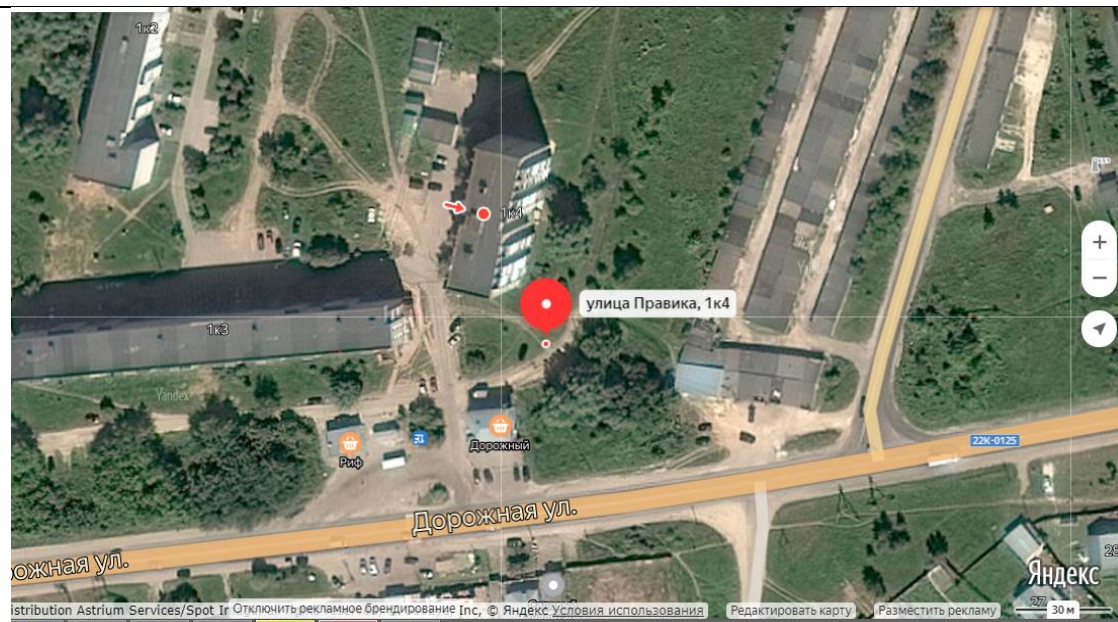

Расстояние до ближайших домов 20
м от д. № 2 по ул. Весенняя

55.938527,
43.047252

30

Нижегородская обл., Павловский р-н,
г. Павлово, ул. Московская д. 2

Расстояние до ближайших домов 25
м от дома № 2 по ул. Московская

55.936522,
43.047430

31

Нижегородская обл., Павловский р-н,
г. Павлово, ул. Правика, д. 1 кор.1

Расстояние до ближайших домов 22
м от дома №1 по ул. Правика

55,934802,
43,054214

32

Нижегородская обл., Павловский р-н,
г. Павлово, ул. Правика, д. 1 кор.4

Расстояние до ближайших домов 21
м от дома № 1 по ул. Правика

55,935562,
43,057086

33

Нижегородская обл., Павловский р-н,
г. Павлово, ул. Парковая, д. 47

Расстояние до ближайших домов 40м
от дома № 47 по ул. Парковая